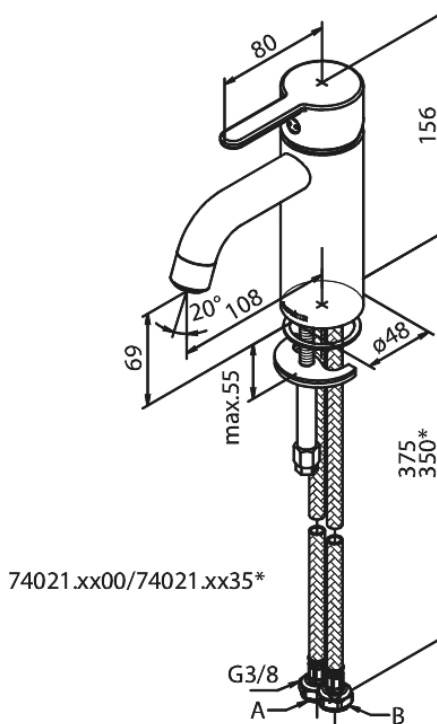

FM Mattsson Germany GmbH
Biedenkamp 3c, DE-21509 Glinde bei Hamburg

+49 405357080 info.de@fmmattssongroup.com

Weitere Information auf <https://damixa.de>

damixa